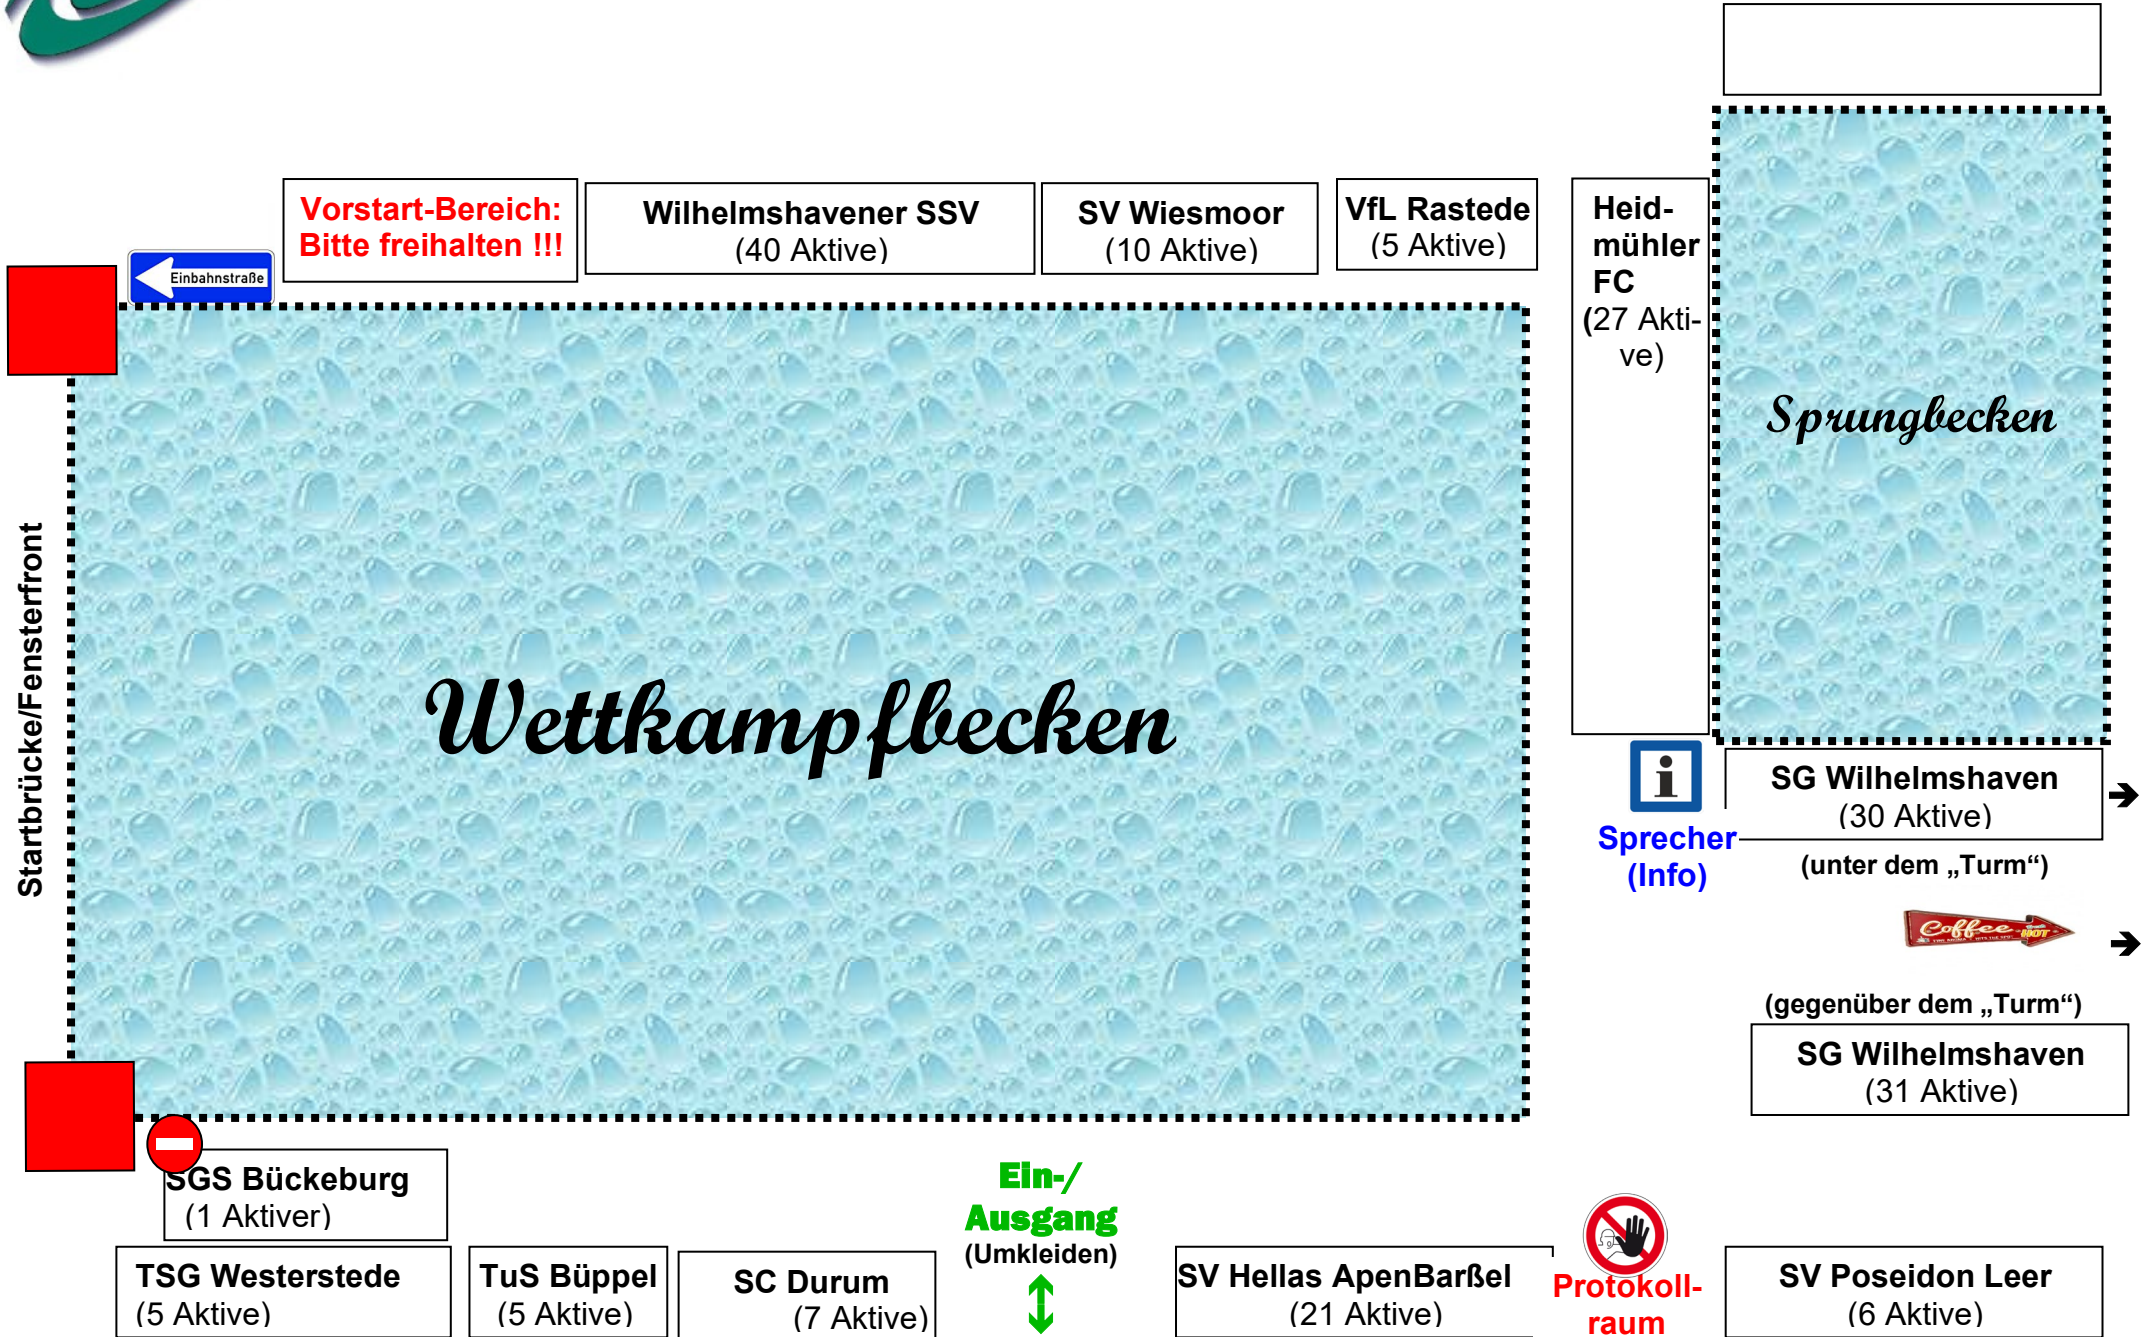

Nach Ende des jeweiligen Laufes ist das Wasser zügig zu verlassen (Richtung Startbahn 1).

Wir freuen uns auf eure Teilnahme und wünschen euch eine gute Anreise!

Übernachtungsmöglichkeiten:

<https://www.wilhelmshaven-touristik.de/>
<https://nautimo.de/wohnmobilhafen.html>